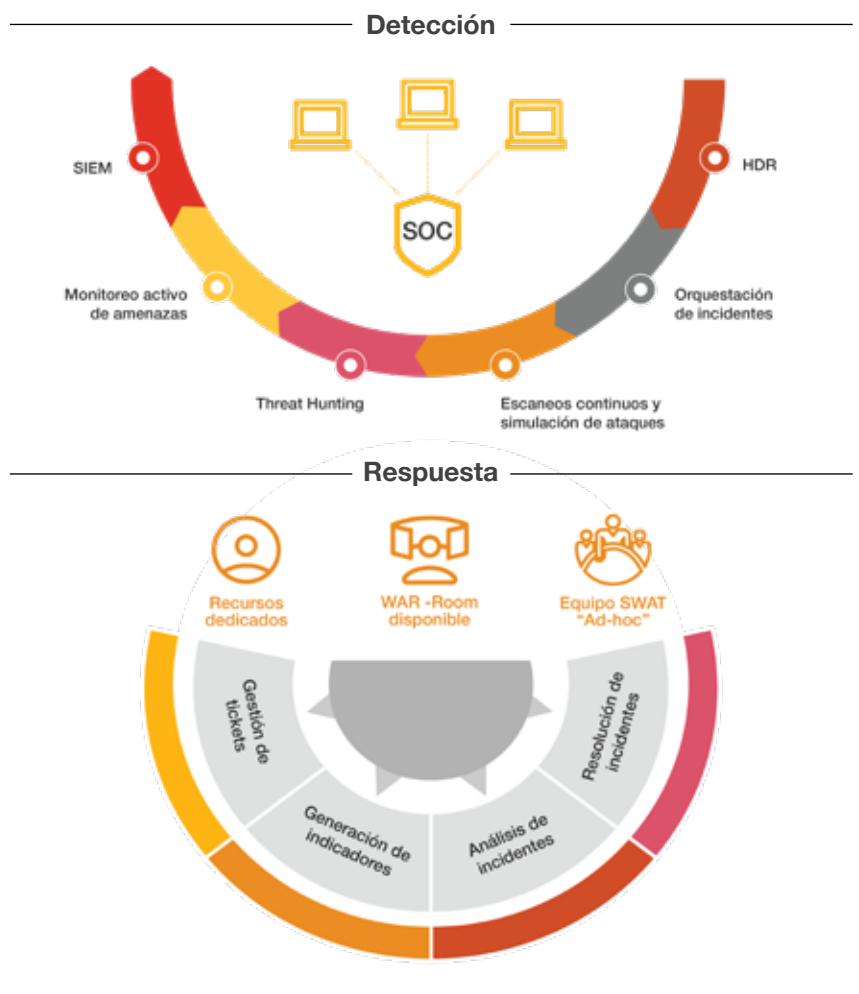

Security Operations Center (SOC)

Nuestra visión

¿Qué es?

El Security Operations Center (SOC) de PwC Argentina & SkyOnline es un servicio de monitoreo integral de seguridad de los activos tecnológicos de tu organización y respuesta a incidentes.

¿Por qué es importante?

- Impacto: Genera visibilidad para la organización de los incidentes de seguridad mediante el monitoreo 24 x 7 x 365 de nuestro SOC, para responder de manera ágil a un posible ataque.
- Factores de éxito: Para tener éxito, se debe adoptar un enfoque documentado y sistemático, que le permita a tu organización apoyarse en nuestro equipo de Gestión del SOC en la detección temprana de los incidentes y su remediación.

Alcance del servicio

Nuestro enfoque de Managed Detection and Response (MDR)

Nuestro portfolio de soluciones incluye:

FORENSICS

Análisis forense de equipos afectados por un incidente grave.

T RISK

Evaluación, diseño e implementación de herramientas de medición y seguimiento de riesgos tecnológicos.

SECURITY FRAMEWORK

Evaluación, diseño e implementación de SGSI acorde a estándares ISO 2700X, PCI-DSS, NIST, etc.

DATACENTER SERVICES

Servicios de Housing/ Hosting. Administración de Infraestructura, Servicios de Cloud.